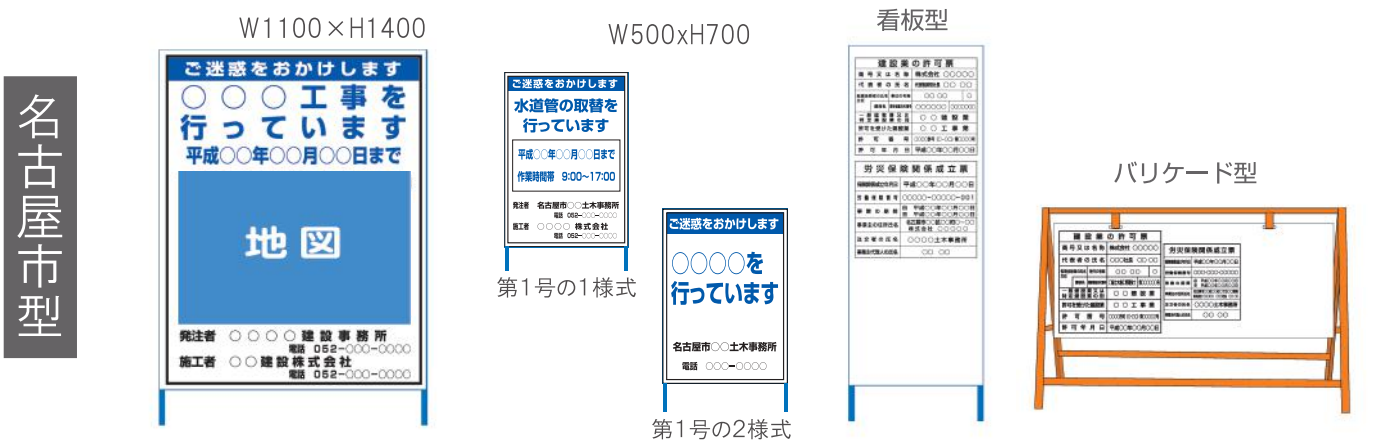

● 工事表示看板

工事案内板 簡易型工事表示板 法定表示看板

国土交通省型

● S L看板 (スコッチライト反射) W550×H1400 RENTAL