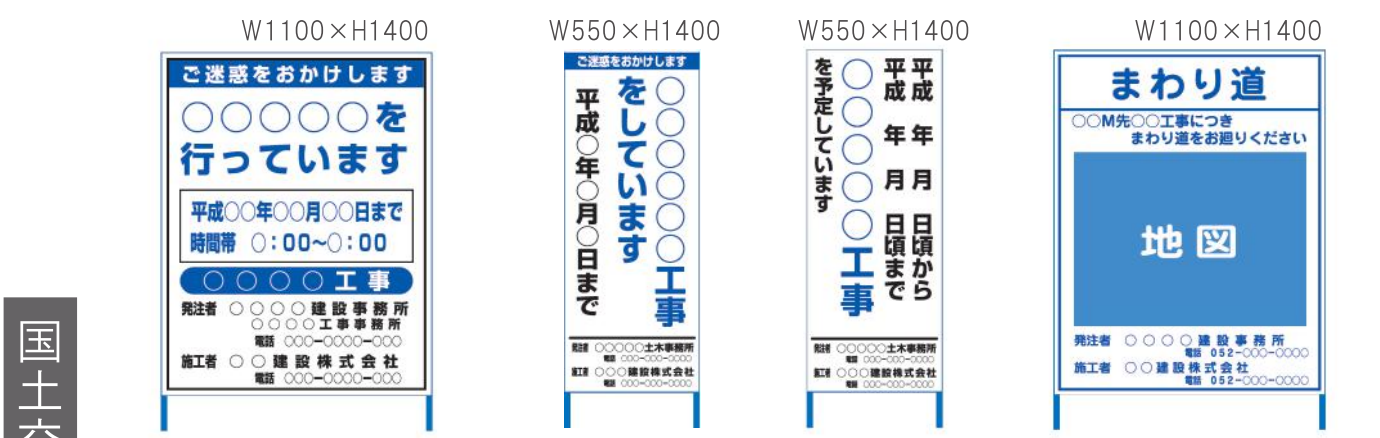

● 工事表示看板

工事案内板 簡易型工事表示板 法定表示看板

国土交通省型

● S L看板 (スコッチライト反射) W550×H1400 RENTAL