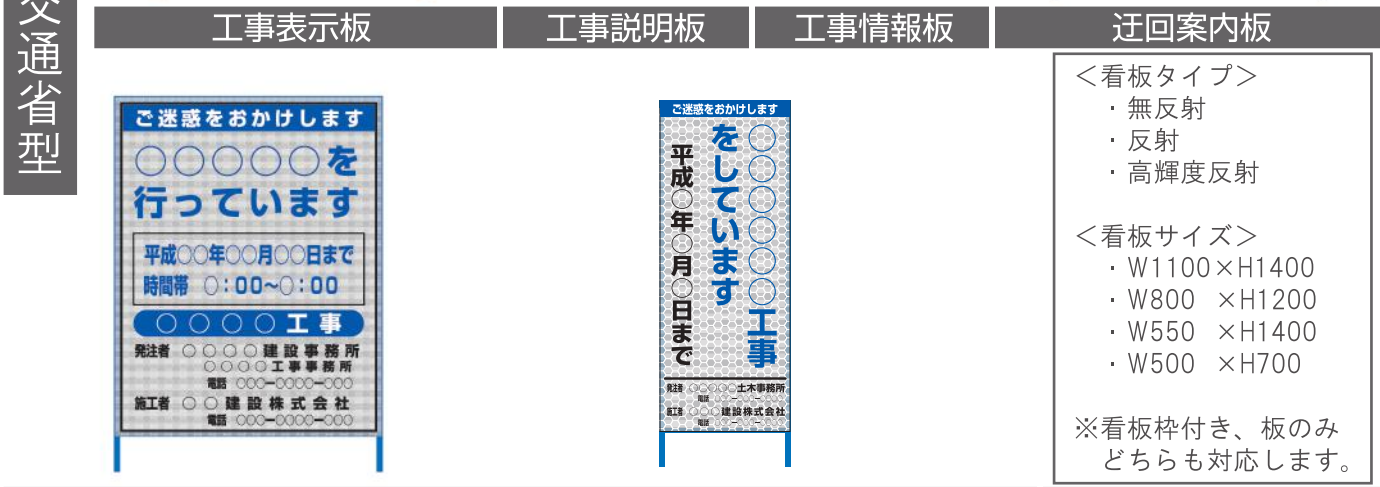

● 工事表示看板

工事案内板 簡易型工事表示板 法定表示看板

国土交通省型

● S L看板 (スコッチライト反射) W550×H1400 RENTAL