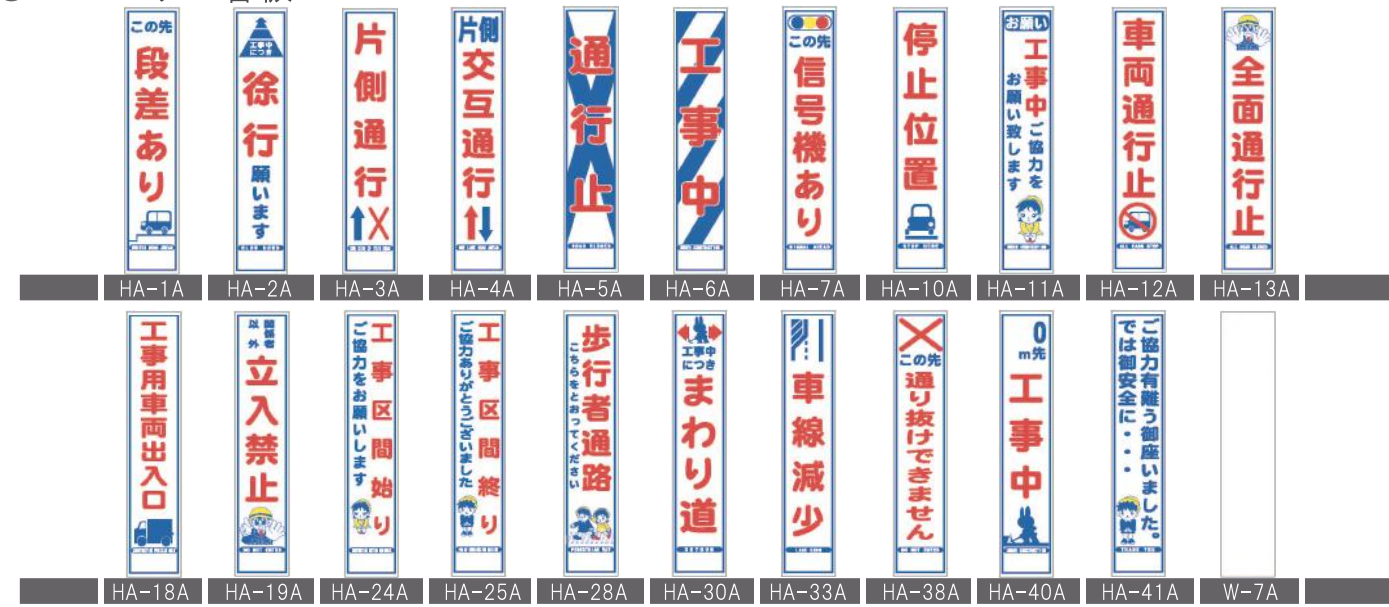

● SL スリム看板 W275×H1400

● 蛍光高輝度スリム看板 W275×H1400

● ウィンパス SL 看板 風が強い所での使用に最適です。夜間も確認可能です。

海岸工事などでもサビにくい！

**特徴** 風の強い場所でも倒れにくい

板面がアルミのメッシュなので風の強い目でも倒れにくく海岸などでも錆びません。

**目立つ** 反射シートがよく目立ちます **安全** 看板後方がよく見える！！

夜の工事に対応した反射シートを使用！！

看板後ろの車が見えます！

● 工事看板関連品

〈使用例〉 〈使用例〉

看板ガード 青/黄

ガードクリップ

〇看板ガードの外れを防止

W455mmxD120mm

W550xH1400用 W280xH1400用