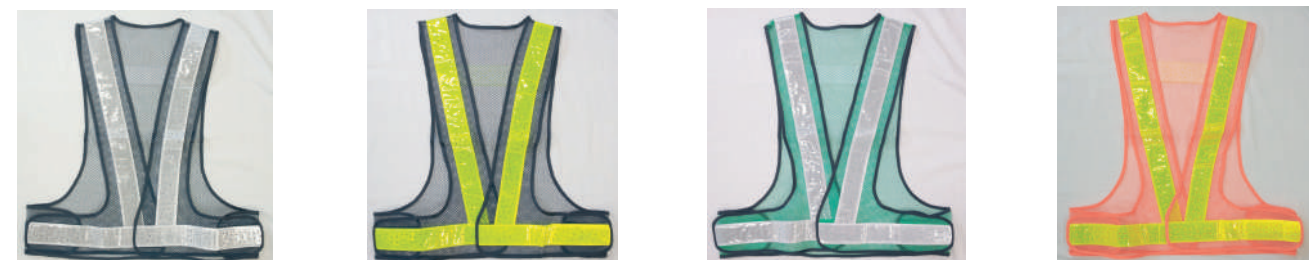

LED-BW-G

LED-LBW-G

LED-GW-G

LED-OW-G

単 3 乾電池 3 個

● 安全ベスト ショート丈 反射帯幅 50 ミリ

V50-BW-S

V50-BL-S

V50-YL-S

V50-OL-S

● 安全ベスト サマーベスト (軽量ベスト) 反射帯幅 50 ミリ

メッシュの網目を大きくし、さらに穴あき反射テープ採用で、従来品より、さらに暑さ軽減、軽量かつ通気性に優れています。

SV50-BW

SV50-BL

SV50-GW

SV50-OL