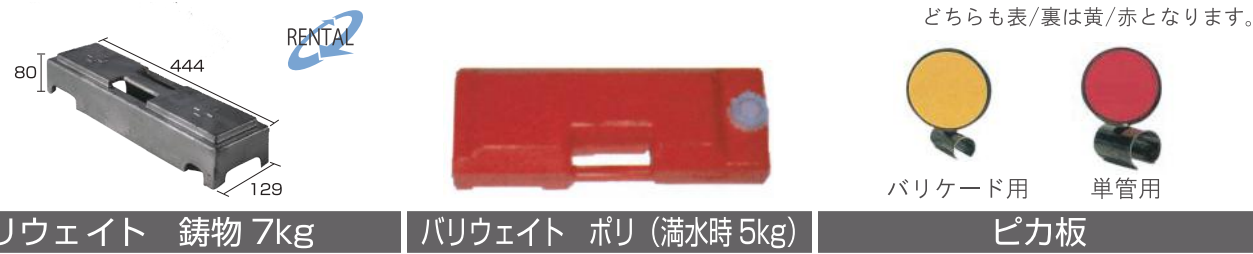

● バリケード関連品

● クッションドラム

・スタンダードなクッションドラム 蓋の小さいタイプ  
KHB-2(市松模様)のみ

バンパードラム

・上部全体が蓋になっている為、水袋の出し入れが簡単  
・下部の水抜き栓で中に溜まった水を出せます。

AZクッションドラム

・AZクッションドラムの特徴はそのままに、  
車輪付きで水を充填後でも移動ができます。

AZクッションドラム 車輪付き

・設置場所によって幅広い組み合わせが可能です。

角型クッションドラム

● 単管バリケード関連品