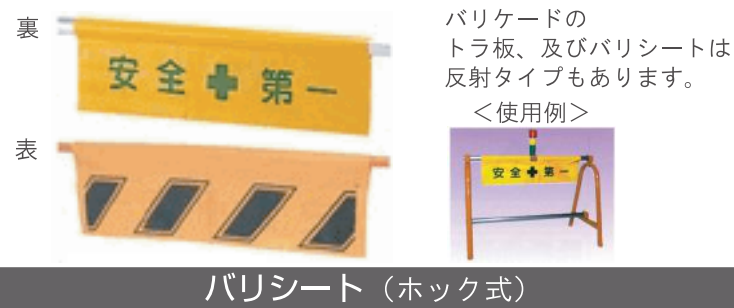

● バリケード関連品

● クッションドラム

・スタンダードなクッションドラム 蓋の小さいタイプ  
KHB-2(市松模様)のみ

バンパードラム

・上部全体が蓋になっている為、水袋の出し入れが簡単  
・下部の水抜き栓で中に溜まった水を出せます。

AZクッションドラム

・AZクッションドラムの特徴はそのままに、  
車輪付きで水を充填後でも移動ができます。

AZクッションドラム 車輪付き

・設置場所によって幅広い組み合わせが可能です。

角型クッションドラム

● 単管バリケード関連品