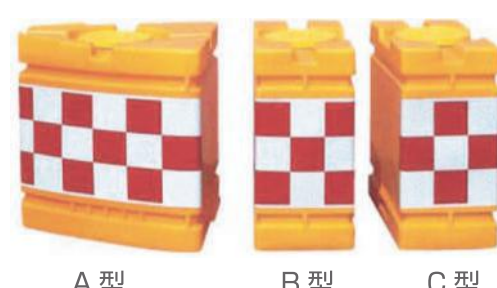

● バリケード関連品

● クッションドラム

・スタンダードなクッションドラム 蓋の小さいタイプ  
KHB-2(市松模様)のみ

バンパードラム

・上部全体が蓋になっている為、水袋の出し入れが簡単  
・下部の水抜き栓で中に溜まった水を出せます。

AZクッションドラム

・AZクッションドラムの特徴はそのままに、  
車輪付きで水を充填後でも移動ができます。

AZクッションドラム 車輪付き

・設置場所によって幅広い組み合わせが可能です。

角型クッションドラム

● 単管バリケード関連品