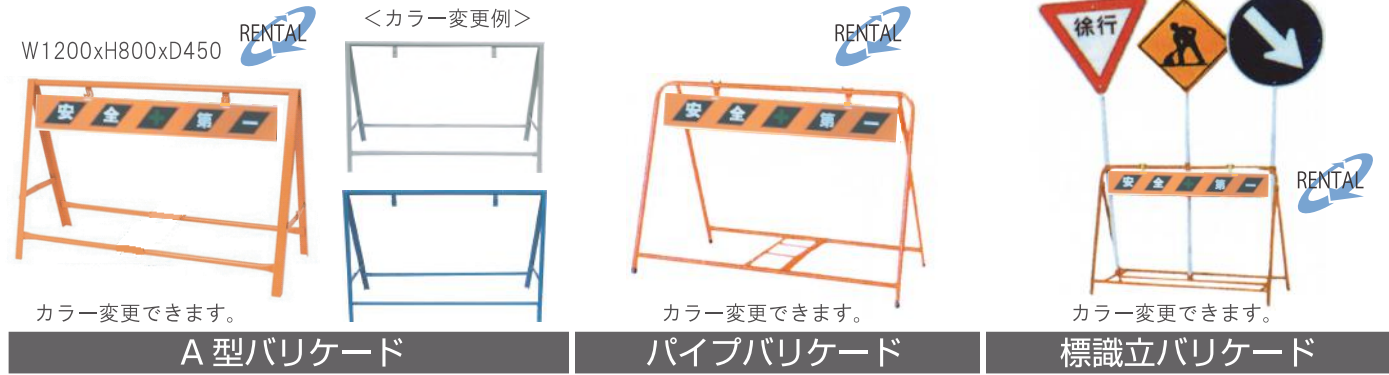

● バリケード関連品

● クッションドラム

・スタンダードなクッションドラム 蓋の小さいタイプ  
KHB-2(市松模様)のみ

バンパードラム

・上部全体が蓋になっている為、水袋の出し入れが簡単  
・下部の水抜き栓で中に溜まった水を出せます。

AZクッションドラム

・AZクッションドラムの特徴はそのままに、  
車輪付きで水を充填後でも移動ができます。

AZクッションドラム 車輪付き

・設置場所によって幅広い組み合わせが可能です。

角型クッションドラム

● 単管バリケード関連品