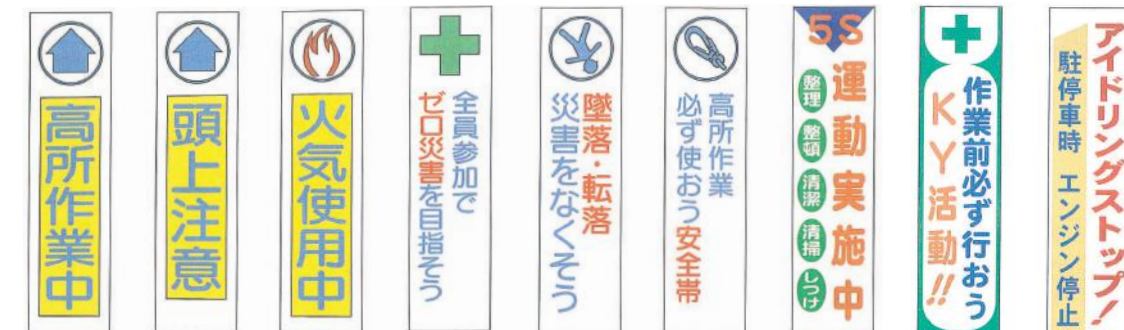

布製たれ幕401	布製たれ幕402	布製たれ幕403	布製たれ幕404	布製たれ幕405	布製たれ幕406	布製たれ幕407	布製たれ幕408	布製たれ幕409

● 蛍光のぼり

材 質：テトロンボンジ製 ※竿はついておりません。(別売りです)
サイズ：1800×450mm