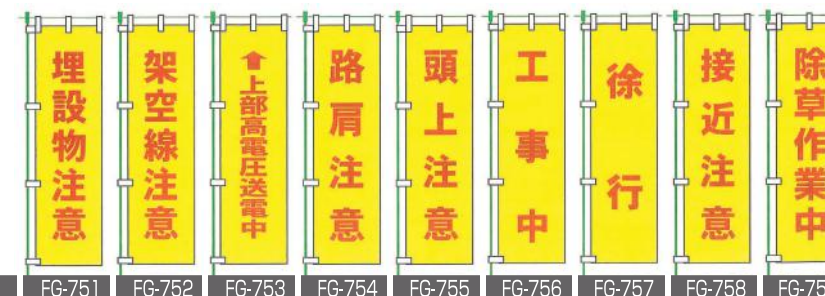

● たれ幕

材 質：ターポリン製 上下硬質パイプ・ひも付き
サイズ：(大) 2200×680mm (小) 1800×450mm

101 (大)	102 (大)	104 (大)	105 (大)	107-A (大)	107-B (大)	108 (大)	109 (大)	110 (大)	111 (大)
101 (小)	102 (小)	104 (小)	105 (小)	107-A (小)	107-B (小)	108 (小)	109 (小)	110 (小)	111 (小)

● たれ幕

材 質：ターポリン製 上下硬質パイプ・ひも付き
サイズ：1800×450mm

36	37	38	39	40	41	35	42
----	----	----	----	----	----	----	----

30	29	31	13	14	15	16	19
----	----	----	----	----	----	----	----

20	21	22	23	24	25	26	27
----	----	----	----	----	----	----	----

● 横幕

材 質：ターポリン製 4スミ中央上下 (6箇所) 補強ハトメ付き
サイズ：450×1800mm

● 布製たれ幕

材 質：布製 (天竺木綿) 上下ハトメ2ヶ所 ヒモ付き
サイズ：1800×450mm

布製たれ幕401	布製たれ幕402	布製たれ幕403	布製たれ幕404	布製たれ幕405	布製たれ幕406	布製たれ幕407	布製たれ幕408	布製たれ幕409
----------	----------	----------	----------	----------	----------	----------	----------	----------

● 蛍光のぼり

材 質：テトロンボンジ製 ※竿はついておりません。(別売りです)
サイズ：1800×450mm

FG-751	FG-752	FG-753	FG-754	FG-755	FG-756	FG-757	FG-758	FG-759
--------	--------	--------	--------	--------	--------	--------	--------	--------

● 桃太郎旗