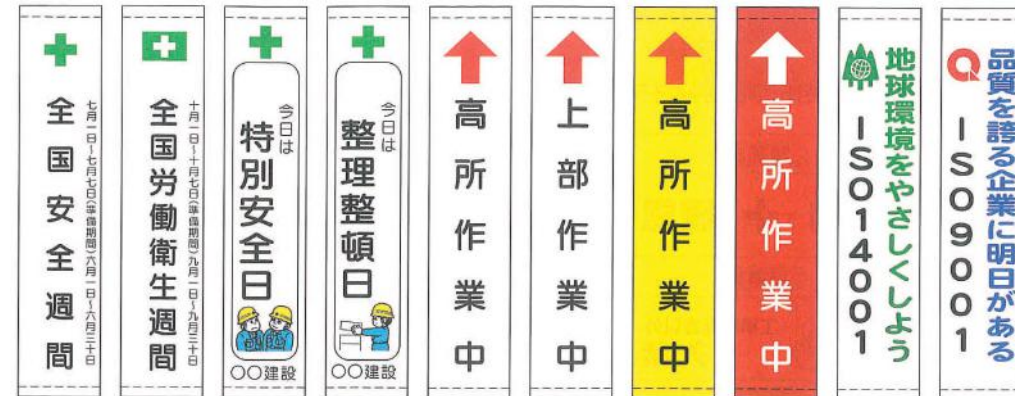

● たれ幕

材 質：ターポリン製 上下硬質パイプ・ひも付き
サイズ：(大) 2200×680mm (小) 1800×450mm

101 (大)	102 (大)	104 (大)	105 (大)	107-A (大)	107-B (大)	108 (大)	109 (大)	110 (大)	111 (大)
101 (小)	102 (小)	104 (小)	105 (小)	107-A (小)	107-B (小)	108 (小)	109 (小)	110 (小)	111 (小)