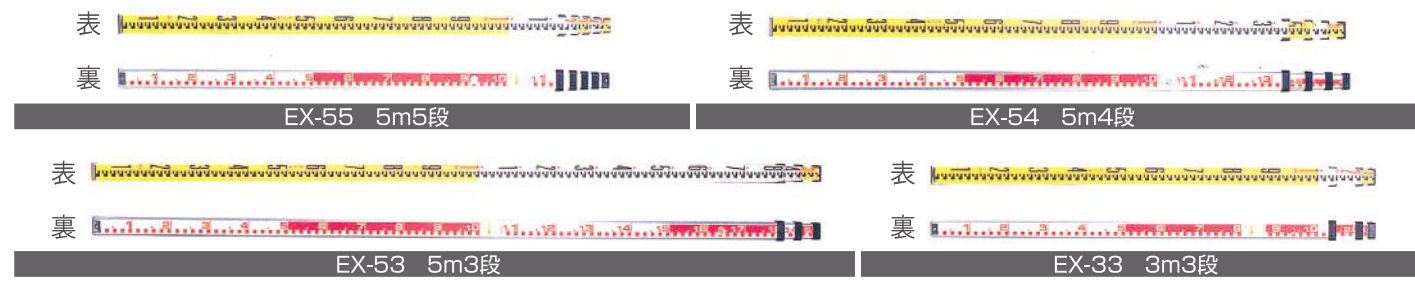

● サンスタッフ アルミ製

● サンロッド アルミ製

● マイポール アルミ製 ● 木製ポール ● ピンポール スチール製

● ユポロッド

自由な長さで切貼りできる粘着シールタイプ。表面は、光を反射しにくく書き込みも可能。焼却しても塩素ガスが発生しません。また、耐水性にもすぐれています。

50mm幅		75mm幅		60mm幅
YR502	YR503	YR752	YR753	YR602
赤白20cm間隔	赤白30cm間隔	赤白20cm間隔	赤白30cm間隔	赤白20cm間隔
長さ25m				

● リボンロッド (遠距離撮影専用タイプ)

表・裏の両面が赤白1m間隔の遠距離撮影専用タイプ

● リボンロッド (遠近両用タイプ)

表面が赤白20cm間隔、裏面が赤白1m間隔の遠近両用タイプ

● リボンロッド用ケース

リボンロッドをコンパクトに収納できます。取り外す時はワンタッチの便利な脱着機能付。

型式/タイプ	仕様
60S	60mm幅用3~10m対応
60M	60mm幅用20~30m対応
60L	60mm幅用50m対応
120S	120mm幅用5~10m対応
120M	120mm幅用20~30m対応
120L	120mm幅用50m対応
150S	150mm幅用5~10m対応
150M	150mm幅用20~30m対応
150L	150mm幅用50m対応