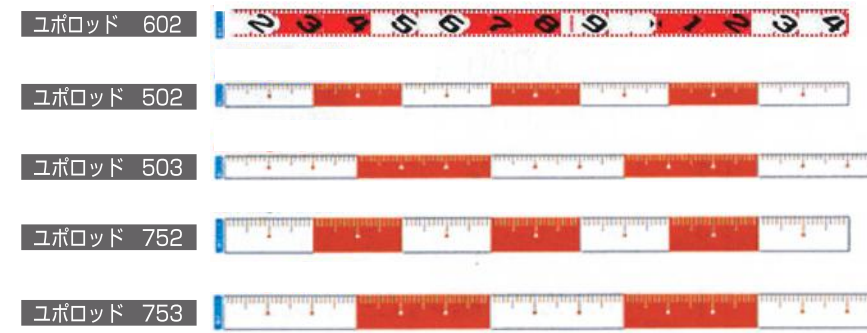

● サンスタッフ アルミ製

● サンロッド アルミ製

● マイポール アルミ製 ● 木製ポール ● ピンポール スチール製

● ユポロッド

自由な長さで切貼りできる粘着シールタイプ。表面は、光を反射しにくく書き込みも可能。焼却しても塩素ガスが発生しません。また、耐水性にもすぐれています。

50mm幅		75mm幅		60mm幅
YR502	YR503	YR752	YR753	YR602
赤白20cm間隔	赤白30cm間隔	赤白20cm間隔	赤白30cm間隔	赤白20cm間隔
長さ25m				

● リボンロッド (遠距離撮影専用タイプ)

表・裏の両面が赤白1m間隔の遠距離撮影専用タイプ

● リボンロッド (遠近両用タイプ)

表面が赤白20cm間隔、裏面が赤白1m間隔の遠近両用タイプ

● リボンロッド用ケース

リボンロッドをコンパクトに収納できます。取り外す時はワンタッチの便利な脱着機能付。

型式/タイプ	仕様
60S	60mm幅用3~10m対応
60M	60mm幅用20~30m対応
60L	60mm幅用50m対応
120S	120mm幅用5~10m対応
120M	120mm幅用20~30m対応
120L	120mm幅用50m対応
150S	150mm幅用5~10m対応
150M	150mm幅用20~30m対応
150L	150mm幅用50m対応