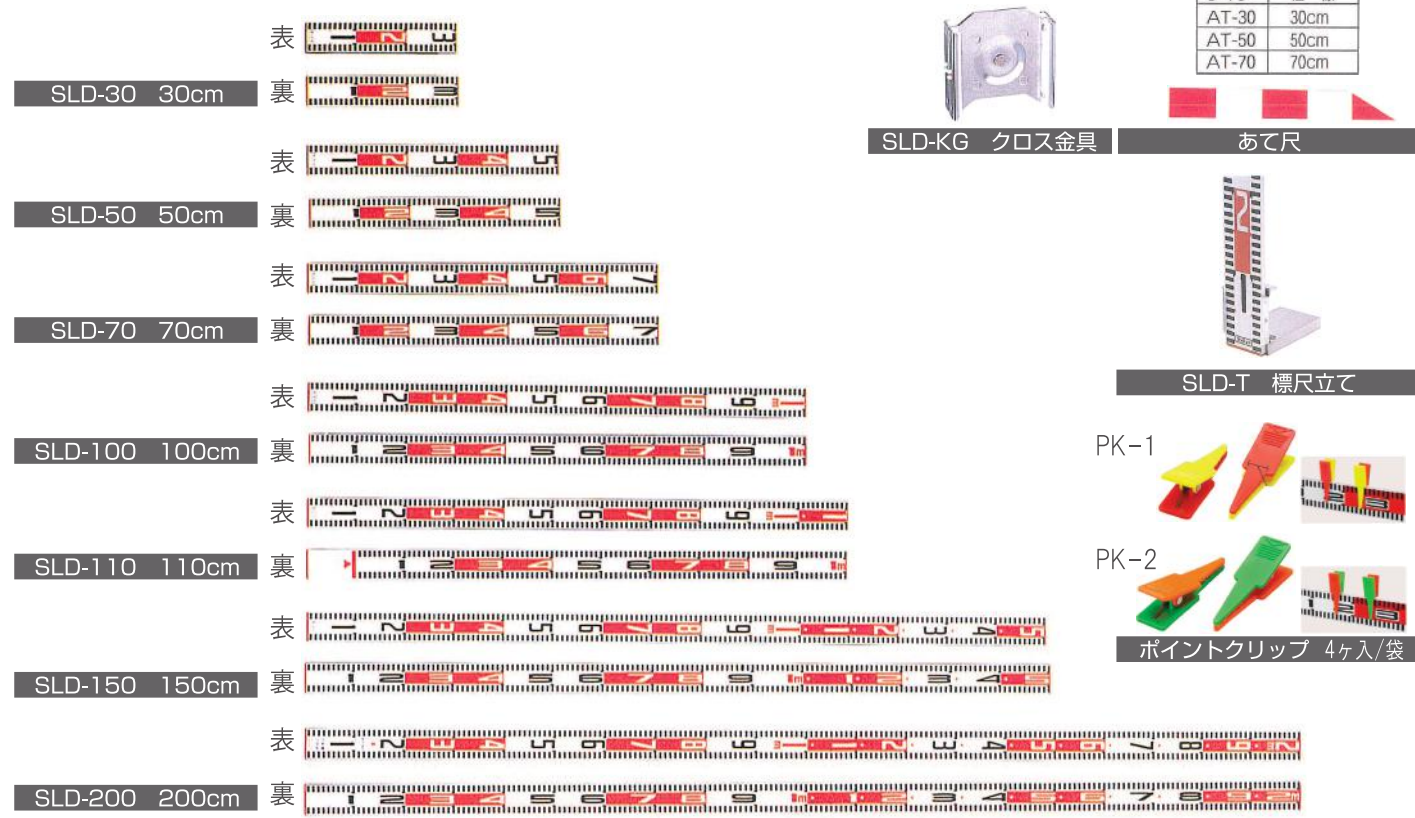

● サンスタッフ アルミ製

● サンロッド アルミ製

● マイポール アルミ製 ● 木製ポール ● ピンポール スチール製

● ユポロッド

自由な長さで切貼りできる粘着シールタイプ。表面は、光を反射しにくく書き込みも可能。焼却しても塩素ガスが発生しません。また、耐水性にもすぐれています。

50mm幅		75mm幅		60mm幅
YR502	YR503	YR752	YR753	YR602
赤白20cm間隔	赤白30cm間隔	赤白20cm間隔	赤白30cm間隔	赤白20cm間隔
長さ25m				

● リボンロッド (遠距離撮影専用タイプ)

表・裏の両面が赤白1m間隔の遠距離撮影専用タイプ

● リボンロッド (遠近両用タイプ)

表面が赤白20cm間隔、裏面が赤白1m間隔の遠近両用タイプ

● リボンロッド用ケース

リボンロッドをコンパクトに収納できます。取り外す時はワンタッチの便利な脱着機能付。

型式/タイプ	仕様
60S	60mm幅用3~10m対応
60M	60mm幅用20~30m対応
60L	60mm幅用50m対応
120S	120mm幅用5~10m対応
120M	120mm幅用20~30m対応
120L	120mm幅用50m対応
150S	150mm幅用5~10m対応
150M	150mm幅用20~30m対応
150L	150mm幅用50m対応