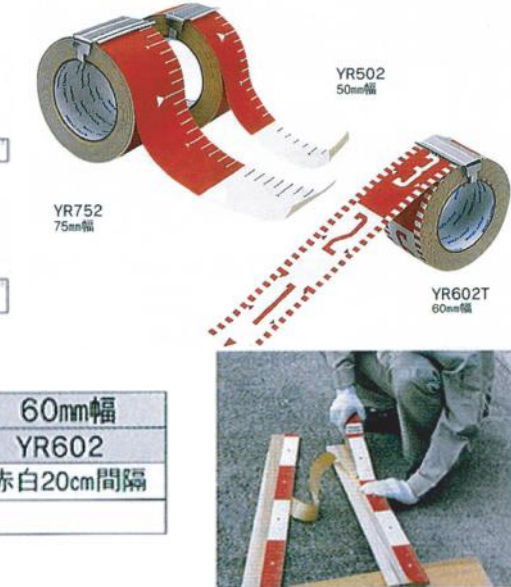

● サンスタッフ アルミ製

● サンロッド アルミ製

● マイポール アルミ製 ● 木製ポール ● ピンポール スチール製

● ユポロッド

自由な長さで切貼りできる粘着シールタイプ。表面は、光を反射しにくく書き込みも可能。焼却しても塩素ガスが発生しません。また、耐水性にもすぐれています。

50mm幅		75mm幅		60mm幅
YR502	YR503	YR752	YR753	YR602
赤白20cm間隔	赤白30cm間隔	赤白20cm間隔	赤白30cm間隔	赤白20cm間隔
長さ25m				

● リボンロッド (遠距離撮影専用タイプ)

表・裏の両面が赤白1m間隔の遠距離撮影専用タイプ

● リボンロッド (遠近両用タイプ)

表面が赤白20cm間隔、裏面が赤白1m間隔の遠近両用タイプ

● リボンロッド用ケース

リボンロッドをコンパクトに収納できます。取り外す時はワンタッチの便利な脱着機能付。

型式/タイプ	仕様
60S	60mm幅用3~10m対応
60M	60mm幅用20~30m対応
60L	60mm幅用50m対応
120S	120mm幅用5~10m対応
120M	120mm幅用20~30m対応
120L	120mm幅用50m対応
150S	150mm幅用5~10m対応
150M	150mm幅用20~30m対応
150L	150mm幅用50m対応