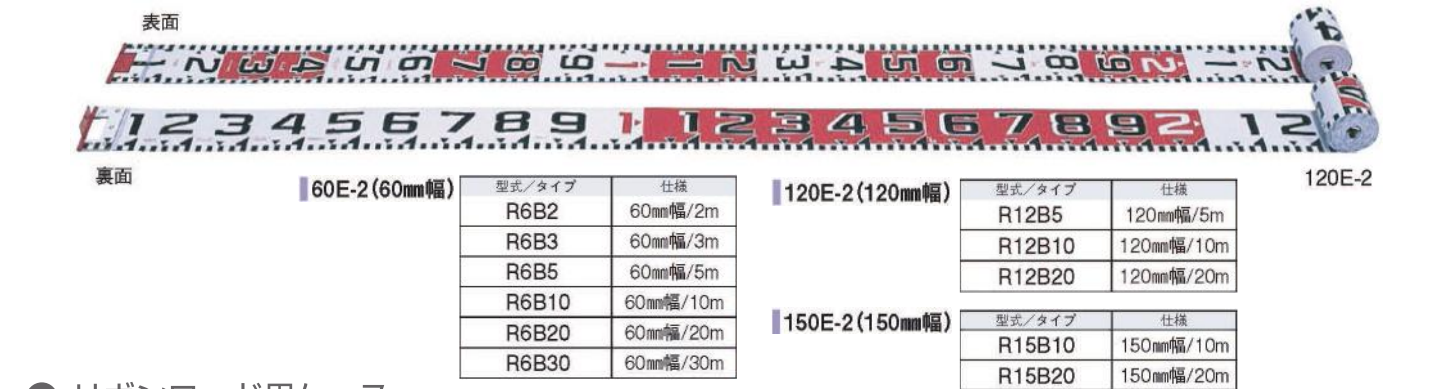

● サンスタッフ アルミ製

● サンロッド アルミ製

● マイポール アルミ製 ● 木製ポール ● ピンポール スチール製

● ユポロッド

自由な長さで切貼りできる粘着シールタイプ。表面は、光を反射しにくく書き込みも可能。焼却しても塩素ガスが発生しません。また、耐水性にもすぐれています。

50mm幅		75mm幅		60mm幅
YR502	YR503	YR752	YR753	YR602
赤白20cm間隔	赤白30cm間隔	赤白20cm間隔	赤白30cm間隔	赤白20cm間隔
長さ25m				

● リボンロッド (遠距離撮影専用タイプ)

表・裏の両面が赤白1m間隔の遠距離撮影専用タイプ

● リボンロッド (遠近両用タイプ)

表面が赤白20cm間隔、裏面が赤白1m間隔の遠近両用タイプ

● リボンロッド用ケース

リボンロッドをコンパクトに収納できます。取り外す時はワンタッチの便利な脱着機能付。

型式/タイプ	仕様
60S	60mm幅用3~10m対応
60M	60mm幅用20~30m対応
60L	60mm幅用50m対応
120S	120mm幅用5~10m対応
120M	120mm幅用20~30m対応
120L	120mm幅用50m対応
150S	150mm幅用5~10m対応
150M	150mm幅用20~30m対応
150L	150mm幅用50m対応