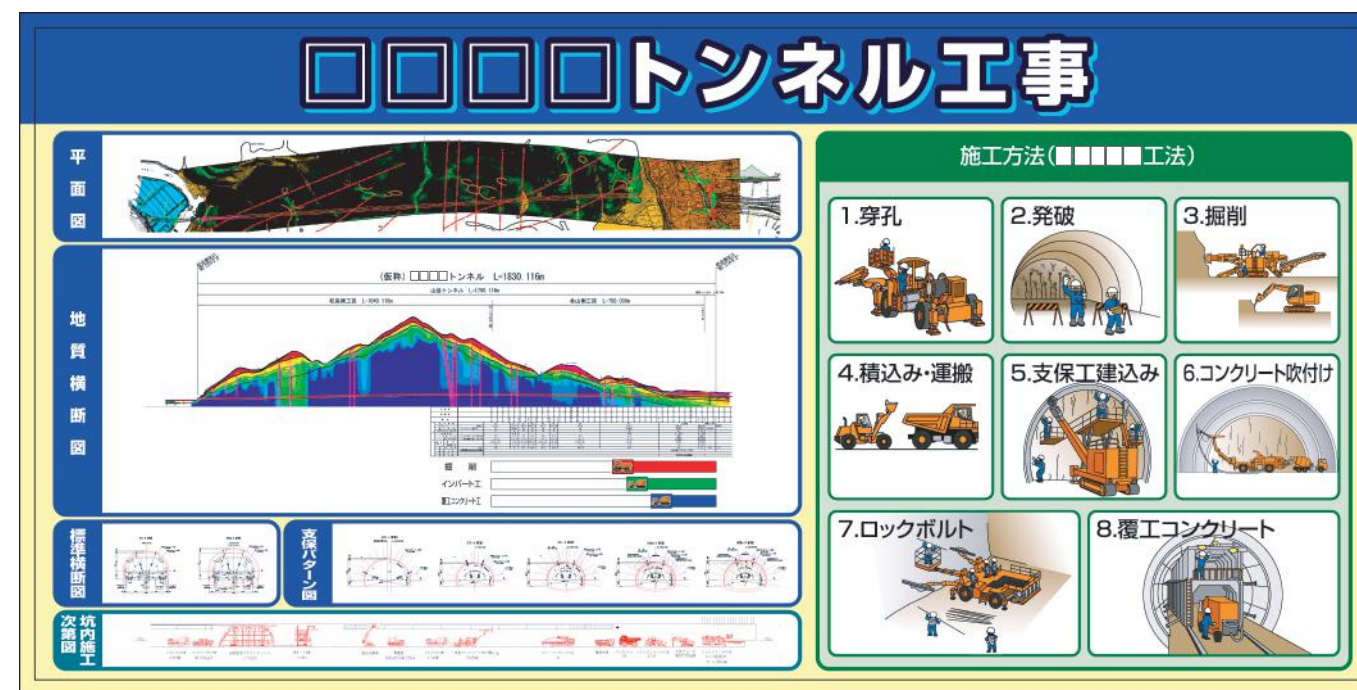

● イメージアップパネル

・イメージアップ特注看板事例です。オリジナル板面をデザイン・製作致します。

イメージアップパネル事例 W2700×H1800

● イメージアップパネル

・イメージアップ特注看板事例です。オリジナル板面をデザイン・製作致します。

イメージアップパネル事例 W3600×H1800

イメージアップパネル事例 SL看板を一定間隔に配置