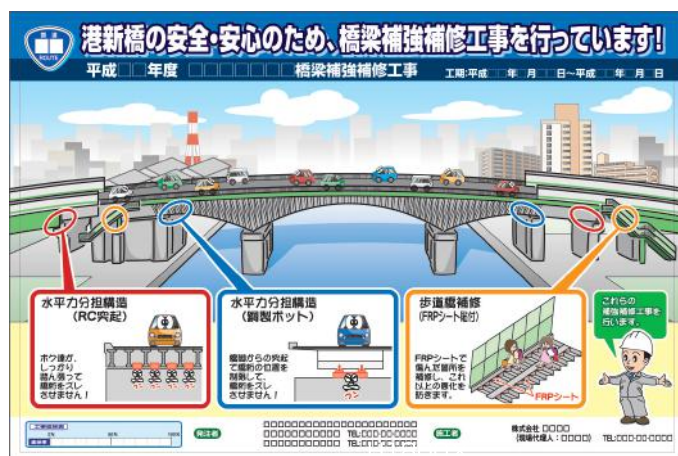

● イメージアップパネル

・イメージアップ特注看板事例です。オリジナル板面をデザイン・製作致します。

イメージアップパネル事例 W2700×H1800

● イメージアップパネル

・イメージアップ特注看板事例です。オリジナル板面をデザイン・製作致します。

イメージアップパネル事例 W3600×H1800

イメージアップパネル事例 SL看板を一定間隔に配置