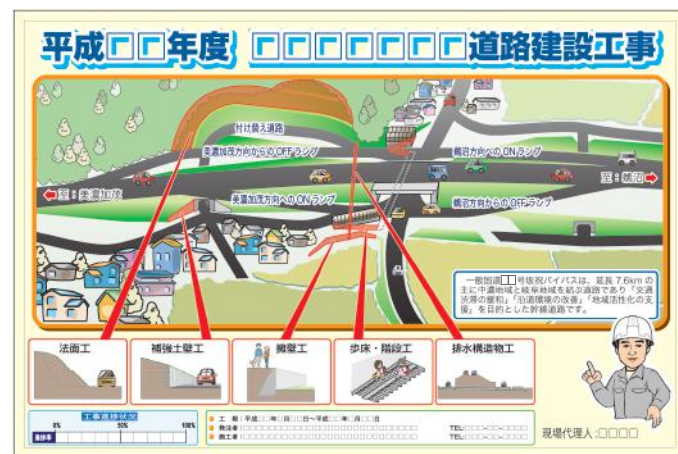

● イメージアップパネル

・イメージアップ特注看板事例です。オリジナル板面をデザイン・製作致します。

イメージアップパネル事例 W2700×H1800

● イメージアップパネル

・イメージアップ特注看板事例です。オリジナル板面をデザイン・製作致します。

イメージアップパネル事例 W3600×H1800

イメージアップパネル事例 SL看板を一定間隔に配置